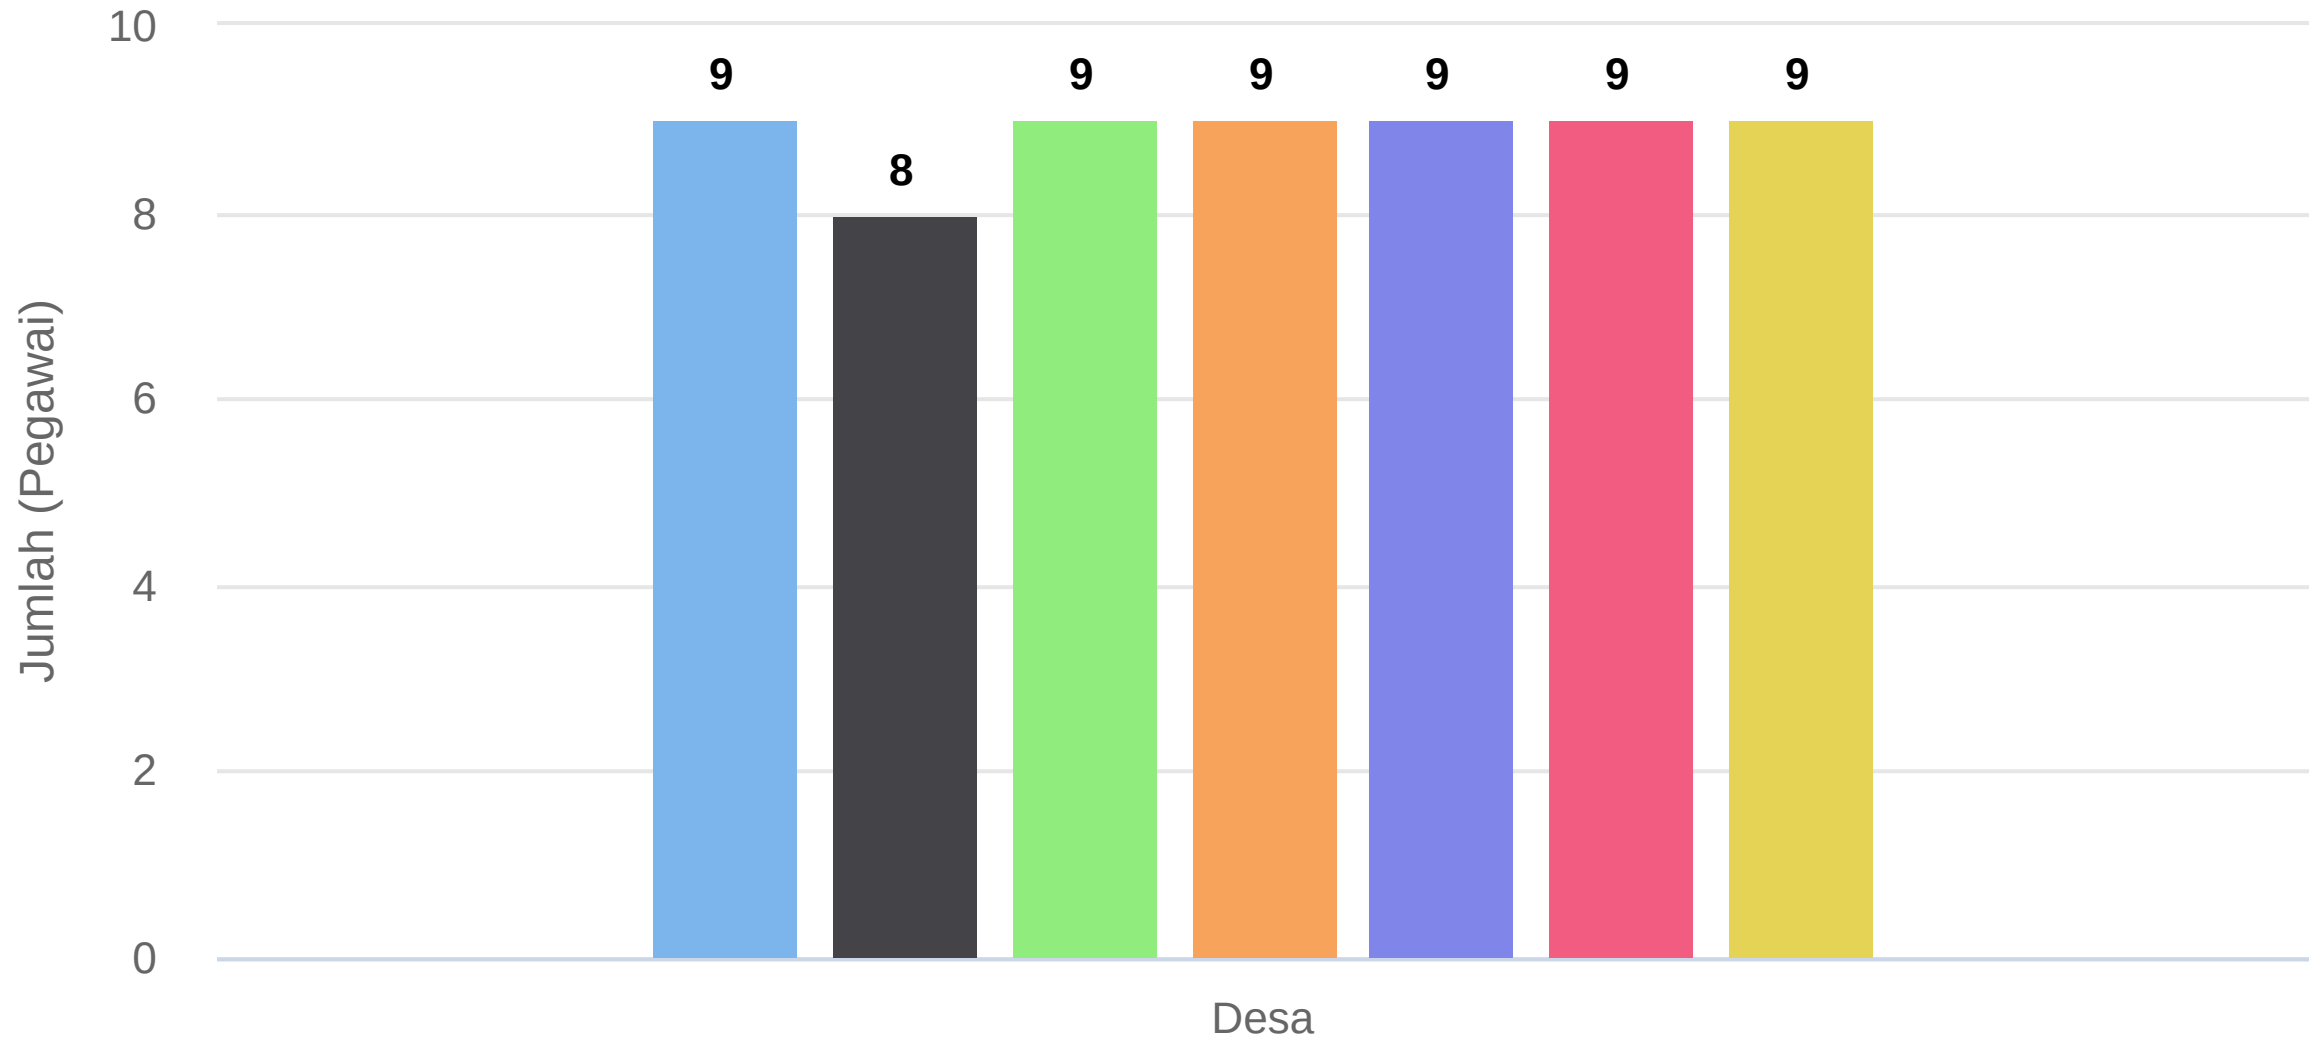

Grafik Data BPD Kecamatan Kampak

Statistik Kecamatan

● Bendoagung

● Bogoran

● Karangrejo

● Ngadimulyo

● Senden

● Sugihan